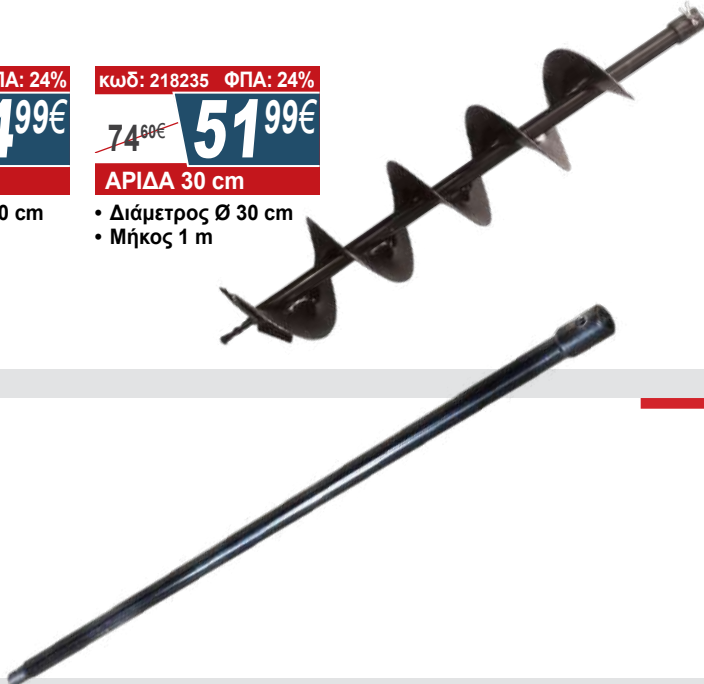

ΠΡΟΕΚΤΑΣΗ ΑΡΙΔΑΣ

κωδ: 218236 ΦΠΑ: 24%

~~17^{20€}~~ **11^{99€}**

ΠΡΟΕΚΤΑΣΗ ΑΡΙΔΑΣ

- Μήκος 1m

MIYAKE