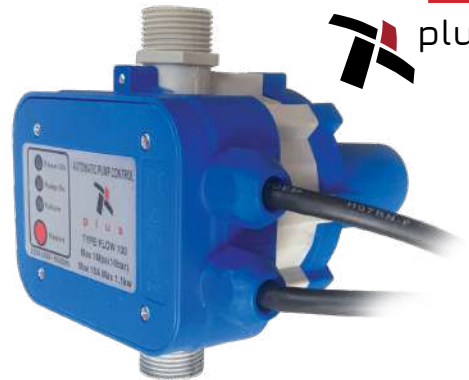

ΗΛΕΚΤΡΟΝΙΚΟΙ ΕΛΕΓΚΤΕΣ ΡΟΗΣ

κωδ: 230145 ΦΠΑ: 24%

~~47^{30€}~~ **32^{99€}**

FLOW 100

- Ισχύς 10 A / 2 HP max
- Τάση 220 Volt
- Πίεση 10 Bar max
- Στόμια 1" x 1"

- Παρέχει προστασία από συχνές εκκινήσεις
- Παρέχει προστασία από ξηρά λειτουργία
- Παύση λειτουργίας με βάση το μέγιστο μανομετρικό της αντλίας όταν δεν υπάρχει ροή
- Αυτόματη επαναφορά σε περίπτωση διακοπής υδροδότησης
- Συνιστάται η χρήση δοχείου διαστολής