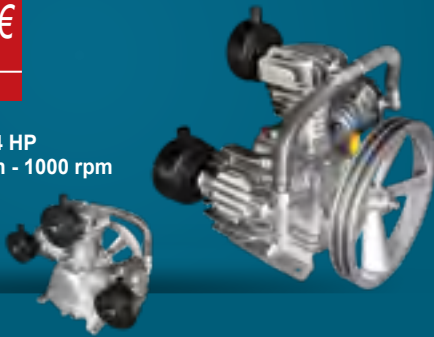

ΚΕΦΑΛΕΣ ΑΕΡΟΣΥΜΠΙΕΣΤΩΝ

κωδ: 209311 ΦΠΑ: 24%

~~207,80€~~ **144,99€**

3065

- Κεφαλή μαντεμένη
- Απαιτούμενη ισχύς 3 - 4 HP
- Αναρρόφηση 477 Lt/min - 1000 rpm
- Πίεση 10 Bar max

ΜΙΥΑΚΕ

Τριών εμβόλων

ΚΕΦΑΛΕΣ ΑΕΡΟΣΥΜΠΙΕΣΤΩΝ

κωδ: 209312 ΦΠΑ: 24%

~~286,70€~~ **199,99€**

2080

- Κεφαλή μαντεμένη
- Απαιτούμενη ισχύς 4 - 5,5 HP
- Αναρρόφηση 573 Lt/min - 950 rpm
- Πίεση 10 Bar max