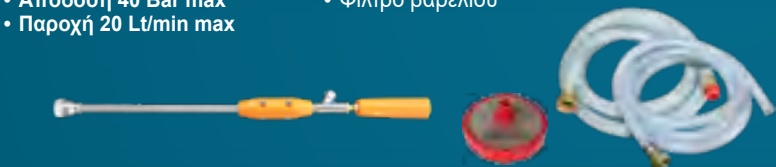

ΨΕΚΑΣΤΙΚΑ ΣΥΓΚΡΟΤΗΜΑΤΑ ΒΕΝΖΙΝΟΚΙΝΗΤΑ ΤΕΤΡΑΧΡΟΝΑ ΜΕ ΜΕΙΩΤΗΡΑ

Κωδ: 205227 ΦΠΑ: 13%

~~361^{00€}~~ **229^{99€}**

OS 22 FG

- Ισχύς κινητήρα 6,5 HP
- Απόδοση 40 Bar max
- Παροχή 20 Lt/min max