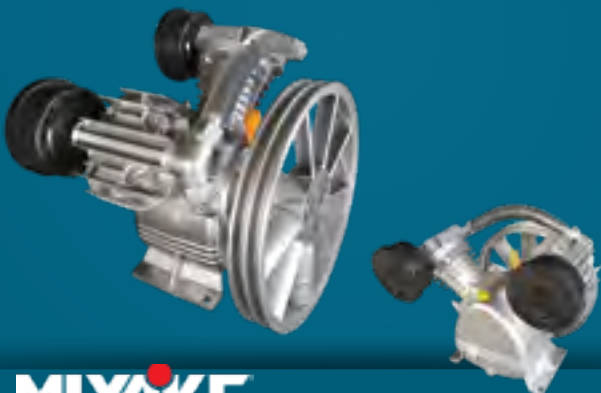

ΜΙΥΑΚΕ

Δύο εμβόλων

ΚΑΣΕΤΙΝΑ ΕΡΓΑΛΕΙΩΝ ΑΕΡΟΣΥΜΠΙΕΣΤΗ

κωδ: 209313 ΦΠΑ: 24%

~~43,00€~~ **29,99€**

ΣΕΤ ΕΞΙ (6) ΤΕΜΑΧΙΩΝ

Περιλαμβάνει:

- Πετρελαιοθήρα
- Λάστιχο 5 m
- Πιστόλι Βαφής
- Πιστόλι αέρος ελαστικών
- Πιστόλι αέρος