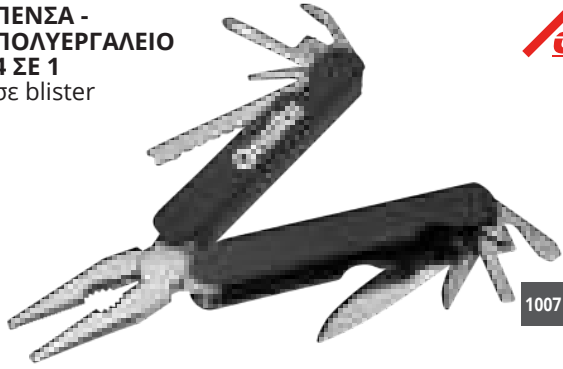

ΠΕΝΣΑ - ΠΟΛΥΕΡΓΑΛΕΙΟ 4 ΣΕ 1
σε blister

1007 art: 749018 40

Πένσα, μυτοτσάμπιδο, πλαγιοκόφτη, λάμα, ανοιχτήρι μπουκαλιών, ανοιχτήρι κονσέρβας, σουβλί, μεγάλο μαχαίρι, χάρακας, απολεπιστής ψαριών, καταβίδι ίσιο μικρό, καταβίδι ίσιο μεσαίο, καταβίδι ίσιο μεγάλο, καταβίδι σταυρού phillips

7.50€

ΚΛΕΙΔΙΑ ΓΕΡΜΑΝΙΚΑ
σετ 5 τεμ. σε κλιπ