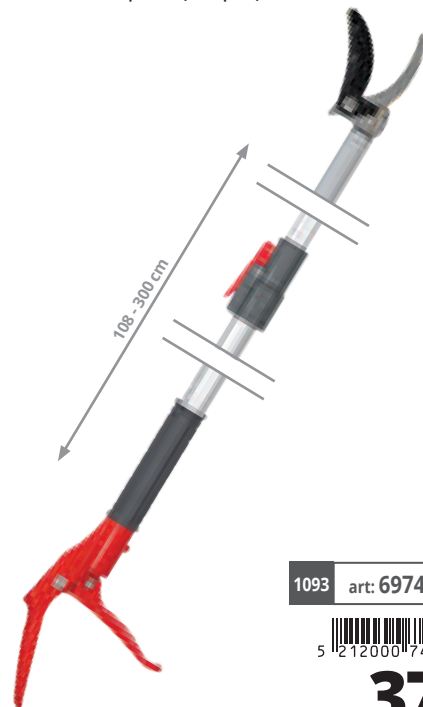

ΨΑΛΙΔΙΑ ΚΛΑΔΟΥ με τηλεσκοπικό κοντάρι αλουμινίου και αντιολισθητικές λαβές

CHN

1093 art: 69743 35

37€*