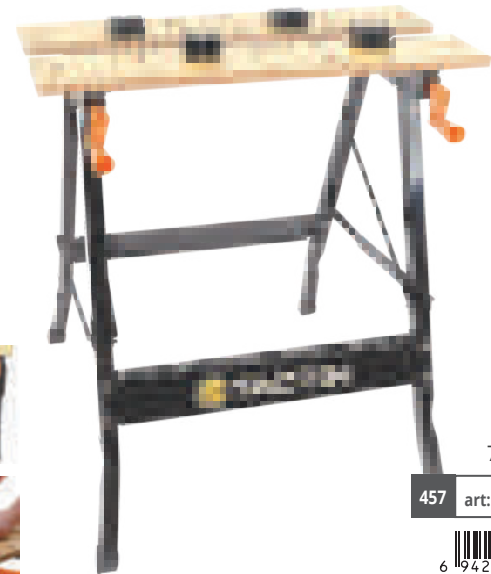

ΜΕΓΙΣΤΗ
100 kg
ΑΝΤΟΧΗ

75x35.5 cm

457 art: 330001 40

6 942629 227861

35€

*Τα εργαλεία δεν περιλαμβάνονται