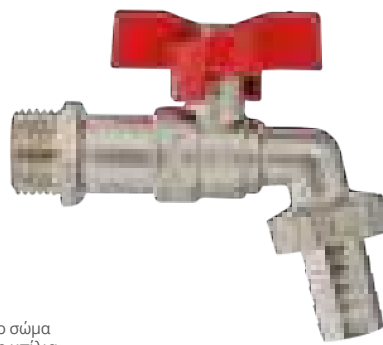

ΚΑΝΟΥΛΕΣ ΟΡΕΙΧΑΛΚΙΝΕΣ
με μασίφ χερούλι πεταλούδα

- Ορειχάλκινο σώμα
- Ορειχάλκινη μπίλια
- Χερούλι από αλουμίνιο

1/2", 170 gr
818 art: SN70158 50

6.20€