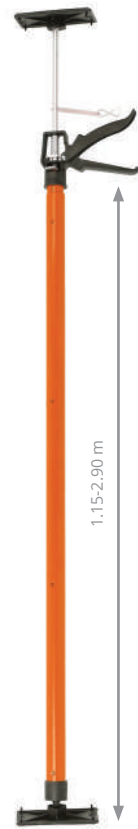

ΒΡΑΧΙΟΝΕΣ ΤΗΛΕΣΚΟΠΙΚΟΙ ΣΤΗΡΙΞΗΣ ΓΥΦΟΣΑΝΙΔΑΣ

1.15-2.90 m

891 art: 298501 40

22.90€