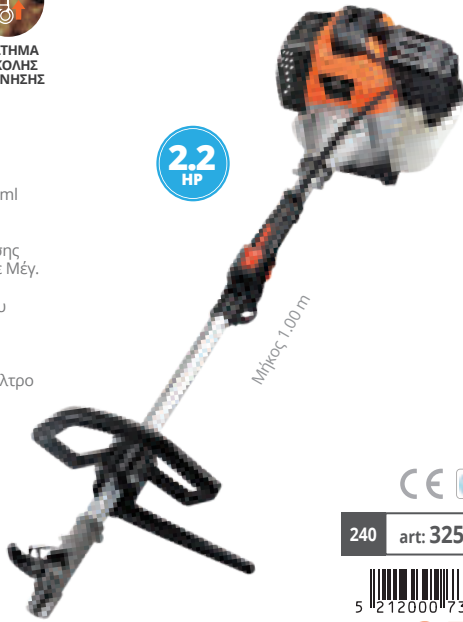

ΕΝΑΣ ΚΙΝΗΤΗΡΑΣ - ΠΟΛΛΑ ΕΞΑΡΤΗΜΑΤΑ:

ΦΤΙΑΞΕ ΤΟ ΔΙΚΟ ΣΟΥ ΕΡΓΑΛΕΙΟ ΚΗΠΟΥ ΒΕΝΖΙΝΗΣ!

ΠΟΛΥΜΗΧΑΝΗΜΑ ΒΕΝΖΙΝΗΣ δίχρονο διαιρούμενο

- Ισχύς Κινητήρα 1.65 kw
- Κυβισμός Κινητήρα 52 cc
- Ταχύτητα 7000 rpm
- Δεξαμενή Καυσίμου 1200 ml
- Κύριος Σωλήνας Άξονα Αλουμινίου Ø 26 mm
- Σύστημα Εύκολης Εκκίνησης
- Κατανάλωση Καυσίμου σε Μέγ. Απόδοση 0.52 kg/h
- Αντλία Παροχής Καυσίμου
- Μείγμα Βενζίνης: Λάδι Δίχρονων Κινητήρων 25:1
- Ανάφλεξη CDI
- Εύκολη Πρόσβαση στο Φίλτρο Αέρα
- Στάθμη Θορύβου 112 dB
- Αντιολισθητική λαβή
- Βάρος 4.5 kg

1. Περιλαμβάνει:
2. Ζώνη ώμου
   - Κιτ εργαλείων
   - Παγούρι αναλογίας μείγματος

52cc
ΚΥΒΙΚΑ

2.2
HP

Μήκος 1,00 m

240 art: 3250 23 π
5 212000 732941
95€*