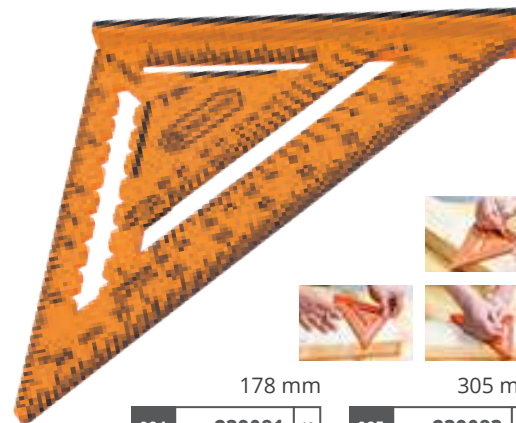

ΤΡΙΓΩΝΑ -
ΜΟΙΡΟΓΝΩΜΟΝΙΑ
με πατούρα

178 mm

305 mm

984 art: 239081 40

6.50€

985 art: 239083 40

14€

ΚΛΕΙΔΙΑ ΚΑΣΤΑΝΙΑΣ ΓΕΡΜΑΝΟΠΟΛΥΓΩΝΑ CR-V
με 72 δόντια, σε καρτέλα ανάρτησης