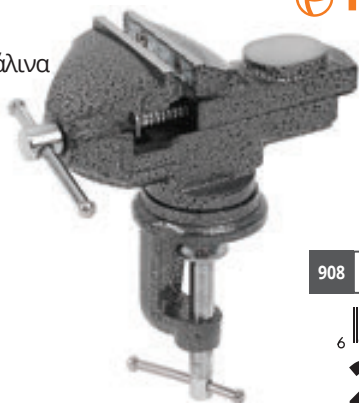

908 art: 216203 40

25.70€

60 mm