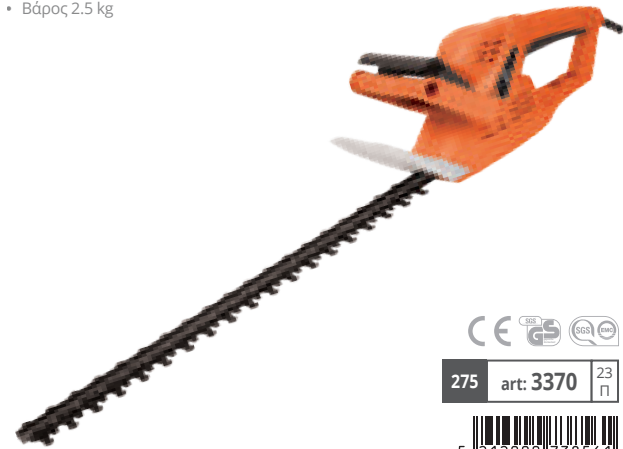

1 x ΜΠΑΤΑΡΙΑ + ΤΑΧΥΦΟΡΤΙΣΤΗΣ

LITHION

134€*

ΚΛΑΔΕΥΤΗΡΙ ΜΠΟΡΝΤΟΥΡΑΣ ΗΛΕΚΤΡΙΚΟ 51cm 520W

- Ταχύτητα 1700 rpm
- Ωφέλιμο μήκος κοπής 510 mm
- Μέγιστο πλάτος κοπής 16 mm
- Βάρος 2.5 kg

520W
INPUT POWER

CE GS ENEC