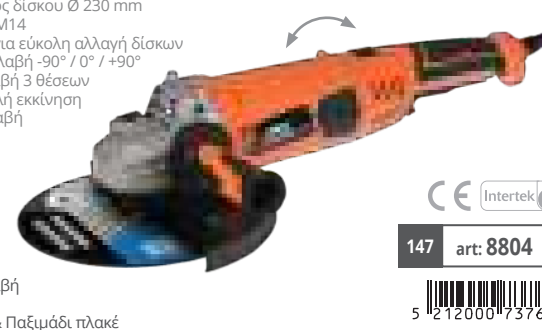

5 212000 746771

69€

ΓΩΝΙΑΚΟΣ ΤΡΟΧΟΣ Ø230 2200W

ΜΕ ΠΕΡΙΣΤΡΕΦΟΜΕΝΗ ΛΑΒΗ

- Ταχύτητα χωρίς φορτίο 6600 rpm
- Μέγιστη διάμετρος δίσκου Ø 230 mm
- Σπείρωμα άξονα M14
- Κλείδωμα άξονα για εύκολη αλλαγή δίσκων
- Περιστρεφόμενη λαβή -90° / 0° / +90°
- Πλευρική χειρολαβή 3 θέσεων
- Ηλεκτρονική ομαλή εκκίνηση
- Αντιολισθητική λαβή
- Βάρος 5.5 kg