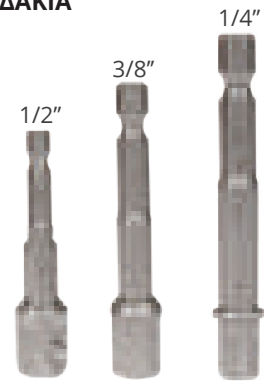

1000 art: AC10500 50

5 212000 740489

4.70€

ΚΑΡΥΔΑΚΙΑ 1/2" CR-V σετ 10 τεμ. σε βάση

TACTIX®

CR-V