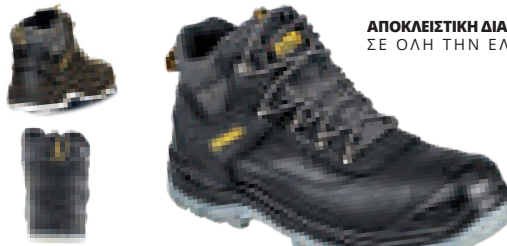

ΑΠΟΚΛΕΙΣΤΙΚΗ ΔΙΑΝΟΜΗ
ΣΕ ΟΛΗ ΤΗΝ ΕΛΛΑΔΑ

DEWALT

KRYPTON
SBP SRA - LIGHTWEIGHT
ΜΠΟΤΑΚΙΑ ΕΡΓΑΣΙΑΣ
EN ISO 20345:2011

82.90€

539	No 40	37	
540	No 41	37	
541	No 42	37	
542	No 43	37	

- Επάνω μέρος: Δέρμα Crazy Horse/ δίχτυ
- Φόδρα: Cambrelle®
- Πάτος: Αντιβακτηριακός αποσπο. διπλής πυκνότητας PU
- 823 gr