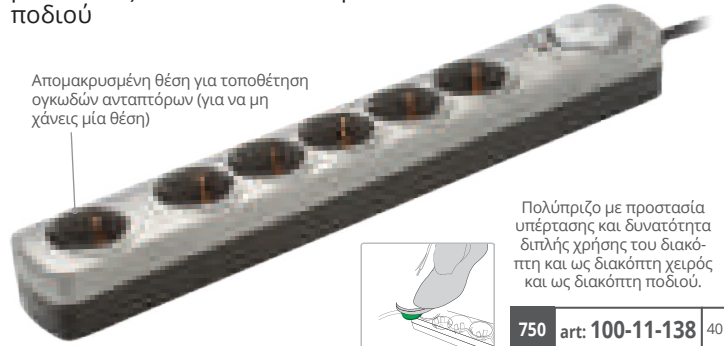

ΠΟΛΥΠΡΙΖΑ ΠΡΟΣΤΑΣΙΑΣ ΥΠΕΡΤΑΣΗΣ
με 6 θέσεις σούκο & διακόπτη ON/OFF ποδιού

Απομακρυσμένη θέση για τοποθέτηση ογκωδών ανταπτόρων (για να μη χάνεις μία θέση)

Πολύπριζο με προστασία υπέρτασης και δυνατότητα διπλής χρήσης του διακόπτη και ως διακόπτη χειρός και ως διακόπτη ποδιού.

750	art: 100-11-138	40

16.50€