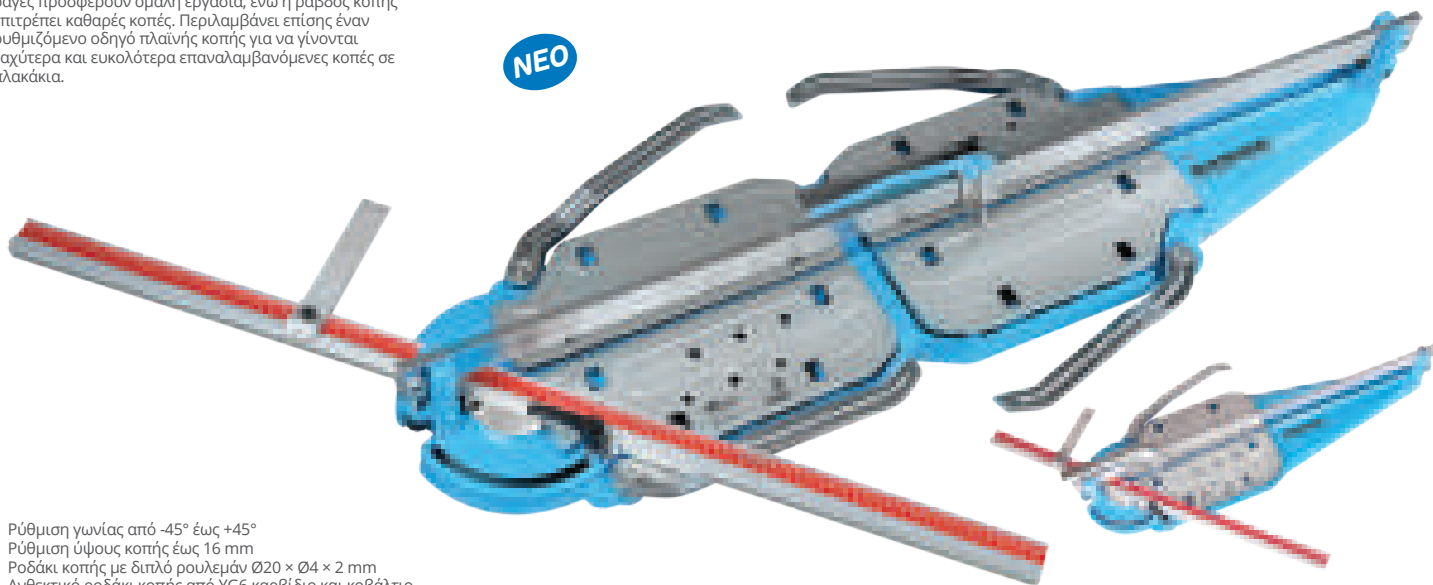

8€

0.5-1.5 + 1.-2.5 + 4.-6 mm

ΚΟΦΤΕΣ ΠΛΑΚΙΔΙΩΝ

Ιδανικοί για κοπή ποικιλίας πλακιδίων τοίχου και δαπέδου. Οι συμπαγείς, επιχρωματωμένες χαλύβδινες ράγες προσφέρουν ομαλή εργασία, ενώ η ράβδος κοπής επιτρέπει καθαρές κοπές. Περιλαμβάνει επίσης έναν ρυθμιζόμενο οδηγό πλάι της κοπής για να γίνονται ταχύτερα και ευκολότερα επαναλαμβανόμενες κοπές σε πλακάκια.