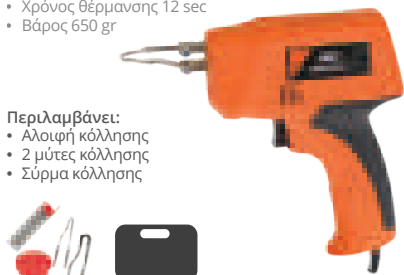

- Περιλαμβάνει:
- Αλοφιή κόλλησης
 - 2 μύτες κόλλησης
 - Σύρμα κόλλησης

CE EAC GS

194 art: 1501 30 Π

5 212000 737687

20€

ΚΟΦΤΗΣ ΘΕΡΜΙΚΟΣ ΠΟΛΥΣΤΕΡΙΝΗΣ 130W

130W
INPUT POWER

CE EAC Intertek GS