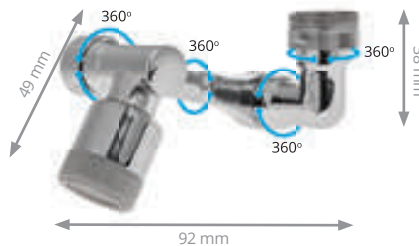

- Ορειχάλκινη Χρωμέ
- Εσωτερική διάμετρος 0.75 - 0.86 inch.
- 4x360° περιστροφή
- Λειτουργία bubble spray
- Λειτουργία rain spray
- Βάρος 170 gr
- Περιλαμβάνει αξεσουάρ τοποθέτησης

1/2", 170 gr
816 art: SN70215 40

11.60€