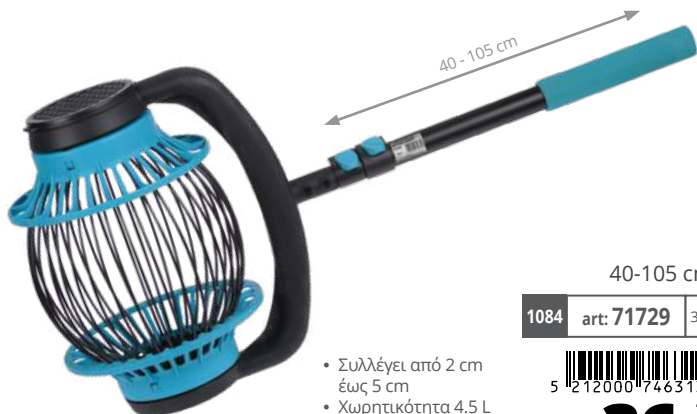

ΣΥΛΛΕΚΤΕΣ ΚΑΡΠΩΝ -

ΦΡΟΥΤΩΝ ΕΔΑΦΟΥΣ

με τηλεσκοπικό κοντάρι

CHN

40-105 cm

1084 art: 71729 35

5

36€*

- Συλλέγει από 2 cm έως 5 cm
- Χωρητικότητα 4.5 L
- Διαθέτει σάκο μεταφοράς