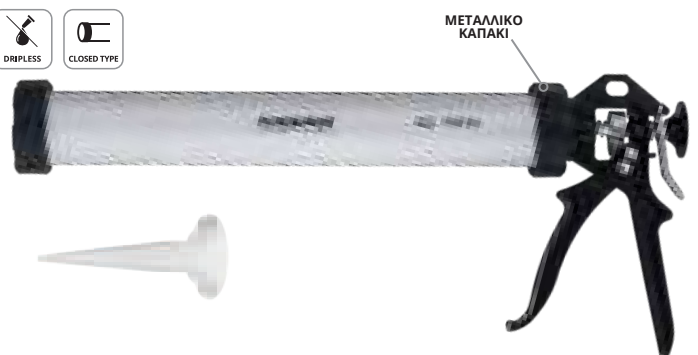

ΜΕΤΑΛΛΙΚΟ ΚΑΠΑΚΙ

959 art: H06020 40 5 212000 732460

18€