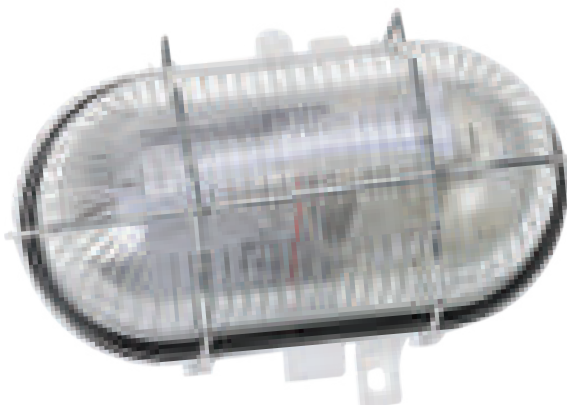

ΚΑΡΑΒΟΧΕΛΩΝΕΣ ΦΩΤΙΣΤΙΚΑ

Λευκές

- Μεταλλικό πλέγμα
- Πλαστική βάση
- Γυαλί

60W, 17.5x12 cm

767 art: 16-2604-1 40

4.90€

**ΚΑΛΩΔΙΑ USB DURABLE
LINE MICRO** 1.2m 3A

MICRO

768 art: 100-16-010 40

5.90€

**ΚΑΛΩΔΙΑ USB DURABLE
LINE TYPE C** 1.2m 3A

TYPE C

769 art: 100-16-007 40

6.60€

**ΚΑΛΩΔΙΑ USB DURABLE
LINE MICRO** 1.2m 3A

Made for iPhone | iPad | iPod
LIGHTNING

770 art: 100-16-003 40

15.90€