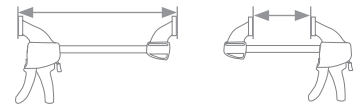

ΣΦΙΓΚΤΗΡΕΣ ΜΑΡΑΓΚΩΝ ΑΥΤΟΜΑΤΟΙ ΒΑΡΥΣ ΤΥΠΟΣ
με αντιολισθητική λαβή

935	art: 215603	40	300 mm (12")	14.70€	6 942629 226437
936	art: 215604	40	450 mm (18")	16.90€	6 942629 227441
937	art: 215605	40	600 mm (24")	18.90€	6 942629 226444

• Λειτουργία σύσφιξης με το ένα χέρι