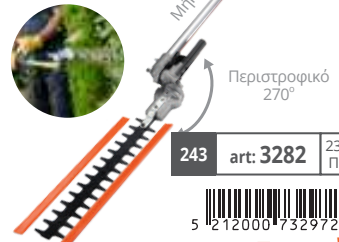

ΚΛΑΔΕΥΤΗΡΙ ΜΠΟΡΝΤΟΥΡΑΣ 45cm

243 art: 3282 23 π
5 212000 732972
47€*