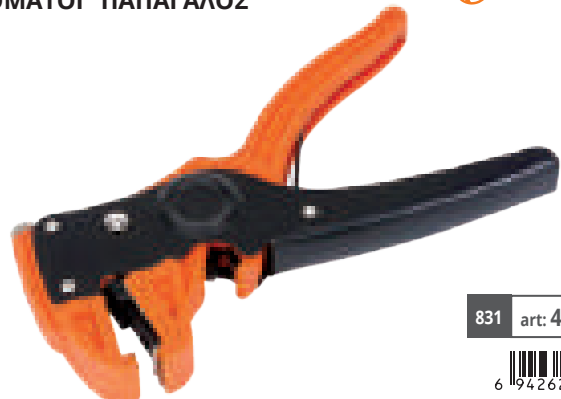

ΓΔΑΡΤΕΣ ΚΑΛΩΔΙΩΝ ΑΥΤΟΜΑΤΟΙ "ΠΑΠΑΓΑΛΟΣ"

165 mm

831 art: 400001 40

6.90€