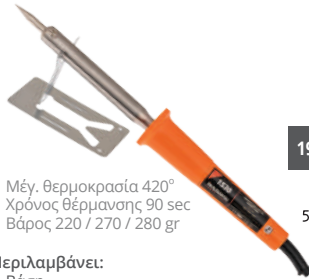

ΚΟΛΛΗΤΗΡΙΑ ΣΤΥΛΟ ΗΛΕΚΤΡΙΚΑ

CE EAC GS