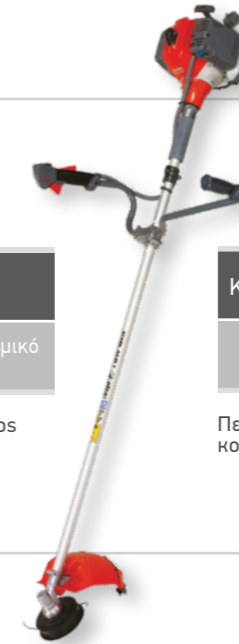

Βενζινοκίνητα Θαμνοκοπτικά

ΚΥΒΙΣΜΟΣ	ΙΣΧΥΣ	ΒΑΡΟΣ**	ΛΑΒΗ
36,2 cm³	1,8 HP / 1,3 KW	7,9 kg	Αντικραδασμικό τιμόνι

Περιλαμβάνονται: Αυτόματη κεφαλή μεσινέζας, Δίσκος κοπής & Εξάρτηση

από 436,00€
369,00€ ΜΕ ΦΠΑ
ΤΙΜΗ ΠΡΟΣΦΟΡΑΣ

ΚΥΒΙΣΜΟΣ	ΙΣΧΥΣ	ΒΑΡΟΣ**	ΛΑΒΗ
40,2 cm³	2,1 HP / 1,6KW	8,0 kg	Αντικραδασμικό τιμόνι

Περιλαμβάνονται: Αυτόματη κεφαλή μεσινέζας, Δίσκος κοπής & Εξάρτηση

από 459,00€
389,00€ ΜΕ ΦΠΑ
ΤΙΜΗ ΠΡΟΣΦΟΡΑΣ