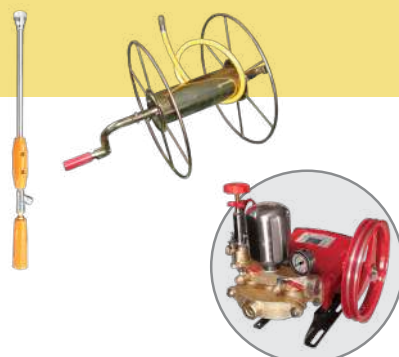

ΨΕΚΑΣΤΙΚΑ ΣΥΓΚΡΟΤΗΜΑΤΑ ΤΕΤΡΑΧΡΟΝΑ, ΤΡΟΧΗΛΑΤΑ ΜΕ ΑΝΕΜΗ ΚΑΙ ΛΑΣΤΙΧΟ

ΦΠΑ: 13% ~~597^{80€}~~ **379^{99€}**
κωδ: 205223
OS 30 T 6,5 HP

- Ισχύς κινητήρα 6,5 HP
- Πίεση 40 Bar max
- Απόδοση 46 Lt/min max

1. **ΠΕΡΙΛΑΜΒΑΝΟΥΝ:**
2. ΜΑΝΙΚΑ ΣΤΡΙΦΤΗ 60 cm
   - ΑΝΕΜΗ 100 m / 8,5 mm
   - 50 m ΛΑΣΤΙΧΟ
   - ΛΑΣΤΙΧΟ ΕΙΣΑΓΩΓΗΣ / ΕΞΑΓΩΓΗΣ
   - ΦΙΛΤΡΟ ΒΑΡΕΛΙΟΥ
   - 2 ΕΞΟΔΟΥΣ ΜΕ ΒΑΝΑΚΙΑ ΤΟΥ 1/4"
   - ΠΛΑΪΝΗ ΕΞΟΔΟ & ΜΑΝΟΜΕΤΡΟ

ΜΕ ΑΝΤΛΙΑ
OS 30 MA 40 Bar - 46 Lt/min