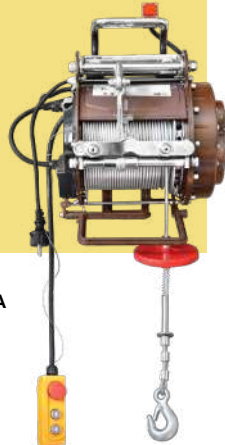

ΓΕΡΑΝΑΚΙΑ ΣΥΡΜΑΤΟΣΧΟΙΝΟΥ ΕΠΑΓΓΕΛΜΑΤΙΚΑ

ΦΠΑ: 24% ~~788,50€~~ **549,99€**
κωδ: 208121
ΥΤ - JXZ - 400/800

- Ανύψωση 800/400 Kg
- Ισχύς 1300 Watt
- Συρματόσχοινο 30/15 m

ΠΕΡΙΛΑΜΒΑΝΕΤΑΙ ΕΞΤΡΑ ΤΡΟΧΑΛΙΑ
ΓΙΑ ΔΙΠΛΟ ΣΥΡΜΑΤΟΣΧΟΙΝΟ

A plus

220v