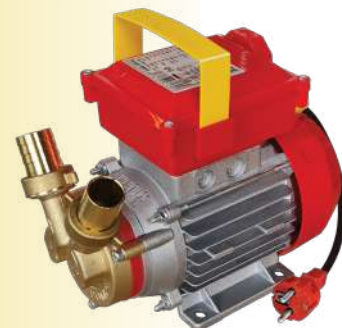

ΑΝΤΛΙΕΣ ΠΕΤΡΕΛΑΙΟΥ / ΚΡΑΣΙΟΥ ΜΠΡΟΥΝΤΖΙΝΕΣ

ΤΥΠΟΣ	ΙΣΧΥΣ	ΣΤΡΟΦΕΣ	ΣΤΟΜΙΑ	ΠΑΡΟΧΗ	ΚΩΔΙΚΟΣ	ΤΙΜΗ ΑΠΟ:	ΤΙΜΗ €
ROVER 20 CE	0,5 Hp	2850 rpm	Ø 20	1700 Lt/h	102101	125,10	87,49
ROVER 25 CE	0,8 Hp	2850 rpm	Ø 25	2500 Lt/h	102102	168,00	117,49
BE-M 25 TURBO	0,6 Hp	1450 rpm	Ø 25	2400 Lt/h	102103	219,20	152,99
ROVER 30 CE	1 Hp	2850 rpm	Ø 30	4500 Lt/h	102104	231,20	161,49
BE-M 30 TURBO	1 Hp	1450 rpm	Ø 30	5000 Lt/h	102185	293,70	204,99
ROVER 35 CE	1 Hp	2850 rpm	Ø 35	4500 Lt/h	102105	238,30	166,49
BE-M 35 TURBO	1 Hp	1450 rpm	Ø 35	5000 Lt/h	102186	297,90	207,99
ROVER 40 CE	1 Hp	1450 rpm	Ø 40	5100 Lt/h	102106	303,80	211,99
BE-M 40 TURBO	1,2 Hp	1450 rpm	Ø 40	6500 Lt/h	102187	354,50	247,49
BE-M 50 (220V)	3 Hp	1450 rpm	Ø 50	15000 Lt/h	102107	820,60	572,49
BE-T 50 (380V)	3 Hp	1450 rpm	Ø 50	15000 Lt/h	102108	845,90	590,49