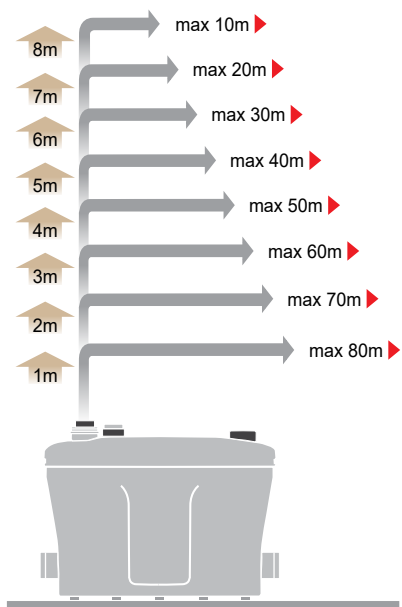

plus

220v

ΑΝΤΛΙΕΣ ΠΙΣΙΝΑΣ ΜΕ ΠΡΟΦΙΛΤΡΟ

ΦΠΑ: 24% ~~200,70€~~ **139,99€**
 Κωδ: 230260
POOL 10M 1 HP

- Ισχύς 1 HP
- Στόμια 1 1/2" x 1 1/2"
- Τάση 220 Volt
- Παροχή 18 m³/h max
- Μανομ. 11 m max

ΦΠΑ: 24% ~~286,50€~~ **199,99€**
 Κωδ: 230263
POOL 30M 3 HP