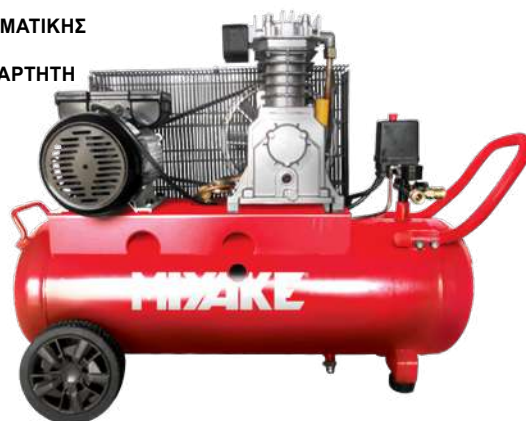

MIYAKE

ΕΠΑΓΓΕΛΜΑΤΙΚΗΣ
 ΧΡΗΣΗΣ
 ΜΕ ΑΝΕΞΑΡΤΗΤΗ
 ΚΕΦΑΛΗ

ΚΕΦΑΛΕΣ ΑΕΡΟΣΥΜΠΙΕΣΤΩΝ

ΦΠΑ: 24% ~~157,70€~~ **109,99€**
 Κωδ: 209310
2070 2 - 3 HP

- Κεφαλή αλουμινίου
- Αναρρόφηση 350 Lt/min - 980 rpm
- Πίεση 10 Bar