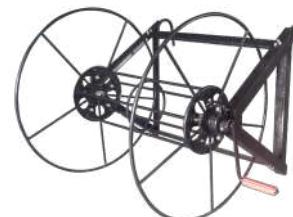

- Διάμ. Ø 10 mm
- Μήκος 100 m
- Στόμια 3/8" x 3/8"

180 max bar
 ΣΤΑ ΜΟΝΤΕΛΑ 8,5mm

ΜΕ ΠΡΕΣΣΑΡΙΣΤΑ ΑΚΡΑ ΚΑΙ ΤΡΕΛΟ ΡΑΚΟΡ

MUYAKE

ΑΝΕΜΕΣ

ΦΠΑ: 24% ~~33,60€~~ **23,49€**
 Κωδ: 205244
ΜΙΚΡΗ

- Χωρητικότητα: 100 m με λάστιχο διαμ. Ø 8,5 mm ή 50 m με λάστιχο διαμ. Ø 10 mm

ΦΠΑ: 24% ~~43,00€~~ **29,99€**
 Κωδ: 205245
ΜΕΓΑΛΗ ΑΝΑΡΤΩΜΕΝΗ

- Χωρητικότητα: 200 m με λάστιχο διαμ. Ø 8,5 mm ή 100 m με λάστιχο διαμ. Ø 10 mm

MUYAKE

ΠΙΣΤΟΛΕΣ ΨΕΚΑΣΜΟΥ - ΠΛΥΣΤΙΚΑ ΜΠΑΤΑΡΙΑΣ ΛΙΘΙΟΥ

ΦΠΑ: 24% ~~64,50€~~
κωδ: 214897