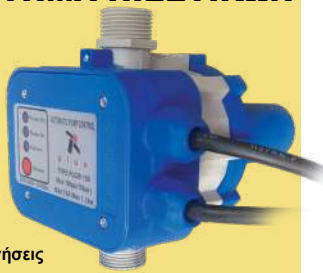

ΗΛΕΚΤΡΟΝΙΚΟ ΣΥΣΤΗΜΑ ΠΙΕΣΤΙΚΩΝ

ΦΠΑ: 24% ~~47,20€~~ **32,99€**

Κωδ: 230145

FLOW 100 2 HP

- Ισχύς 10 A / 2 HP max
- Τάση 220 Volt
- Πίεση 10 Bar max
- Στόμια 1" x 1"

- Παρέχει προστασία από συχνές εκκινήσεις
- Παρέχει προστασία από ξηρά λειτουργία
- Παύση λειτουργίας με βάση το μέγιστο μονομετρικό της αντλίας όταν δεν υπάρχει ροή
- Αυτόματη επαναφορά σε περίπτωση διακοπής υδροδότησης
- Συνιστάται η χρήση δοχείου διαστολής

plus