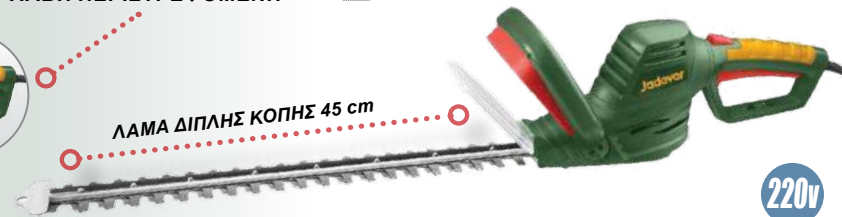

ΜΠΟΡΝΤΟΥΡΟΦΑΛΙΔΑ

ΜΠΟΡΝΤΟΥΡΟΦΑΛΙΔΑ ΗΛΕΚΤΡΙΚΑ

ΦΠΑ: 24% ~~75,00€~~ **52,49€**
κωδ: 400379

JDHE 1555 220V

- Τάση: 220 V
- Ισχύς: 550 W
- Μήκος κοπής : 45 cm

180°
ΛΑΒΗ ΠΕΡΙΣΤΡΕΦΟΜΕΝΗ

ΛΑΜΑ ΔΙΠΛΗΣ ΚΟΠΗΣ 45 cm

220V