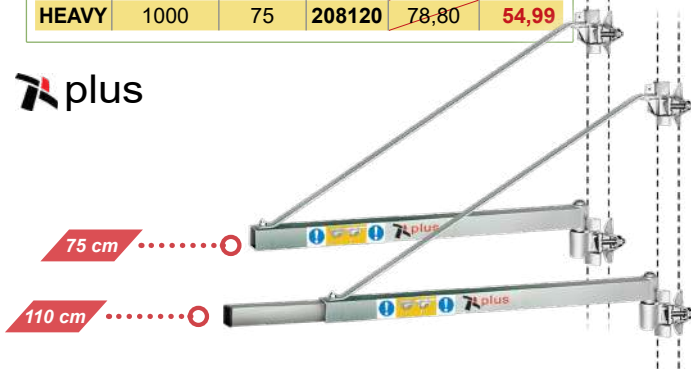

ΒΡΑΧΙΟΝΕΣ

ΤΥΠΟΣ	ΑΝΤΟΧΗ kg max	ΜΗΚΟΣ cm	ΚΩΔ.	ΤΙΜΗ ΑΠΟ:	ΤΙΜΗ €
MINI	600	75	208107	51,60	35,99
MAXI	300	110	208108	54,40	37,99
HEAVY	1000	75	208120	78,80	54,99

plus

ΒΑΣΕΙΣ

ΦΠΑ: 24% ~~176,30€~~ **122,99€**
κωδ: 918100
ΒΑΣΗ ΜΠΑΛΚΟΝΙΟΥ

- Αντοχή 200 Kg max
- Μήκος 260 - 310 cm

ΔΙΠΛΗ ΔΙΑΙΡΟΥΜΕΝΗ

plus