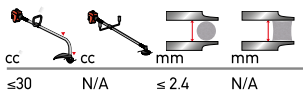

ΚΕΦΑΛΗ MINI TAP N' GO