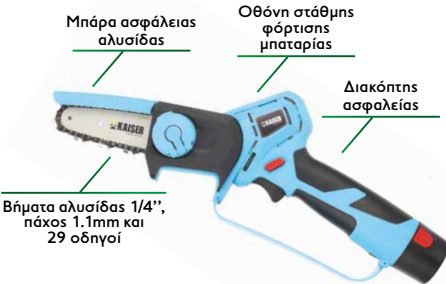

**ΑΛΥΣΟΠΡΙΟΝΟ
ΚΛΑΔΕΜΑΤΟΣ ΜΠΑΤΑΡΙΑΣ
KS-3EPRSAW 10.8V**