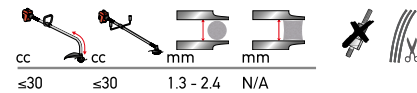

MINI ΚΕΦΑΛΗ JET - FIT