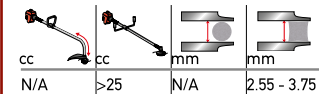

ΚΕΦΑΛΗ ΑΛΟΥΜΙΝΙΟΥ ΜΕ 4 & 8 ΜΕΣΙΝΕΖΕΣ